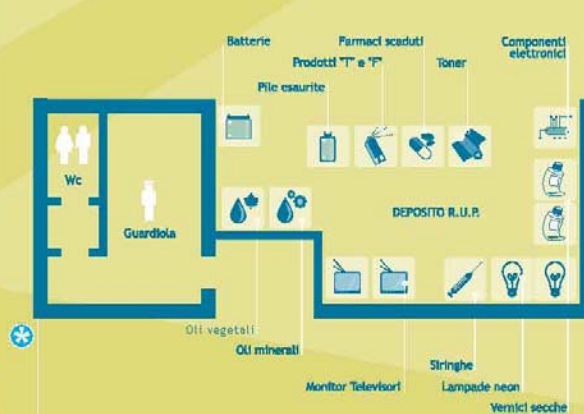

Legenda:

1 Cassone vetro lastre	7 Cassone lattine	13 Cassone macerie
2 Piazzola per ferro	8 Cassone vetro bottiglie	14 Piazzola polistirolo
3 Piazzola per verde	9 Cassone ingombranti	15 Cassone frigoriferi
4 Cassone terra spazzamento	10 Cassone ingombranti	16 Deposito rifiuti urbani pericolosi
5 Cassone legno	11 Cassone cartone	17 Parcheggio
6 Cassone plastica	12 Cassone carta	18 Entrata/uscita

nel mese di Aprile 2007
verrà distribuita la

senza la quale, a partire dal
mese di Maggio 2007, non sarà
possibile accedere in
Piattaforma