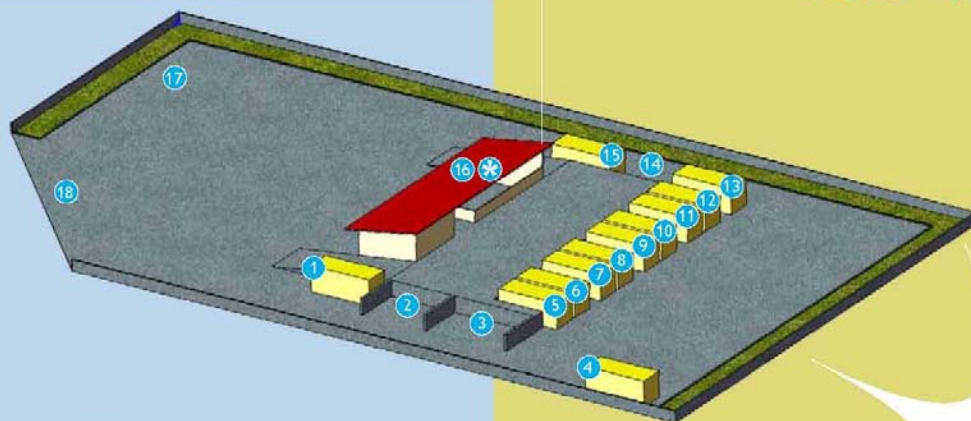

Legenda:

1 Cassone vetro lastre	7 Cassone lattine	13 Cassone macerie
2 Piazzola per ferro	8 Cassone vetro bottiglie	14 Piazzola polistirolo
3 Piazzola per verde	9 Cassone ingombranti	15 Cassone frigoriferi
4 Cassone terra spazzamento	10 Cassone ingombranti	16 Deposito rifiuti urbani pericolosi
5 Cassone legno	11 Cassone cartone	17 Parcheggio
6 Cassone plastica	12 Cassone carta	18 Entrata/uscita

nel mese di Aprile 2007
verrà distribuita la

senza la quale, a partire dal
mese di Maggio 2007, non sarà
possibile accedere in
Piattaforma